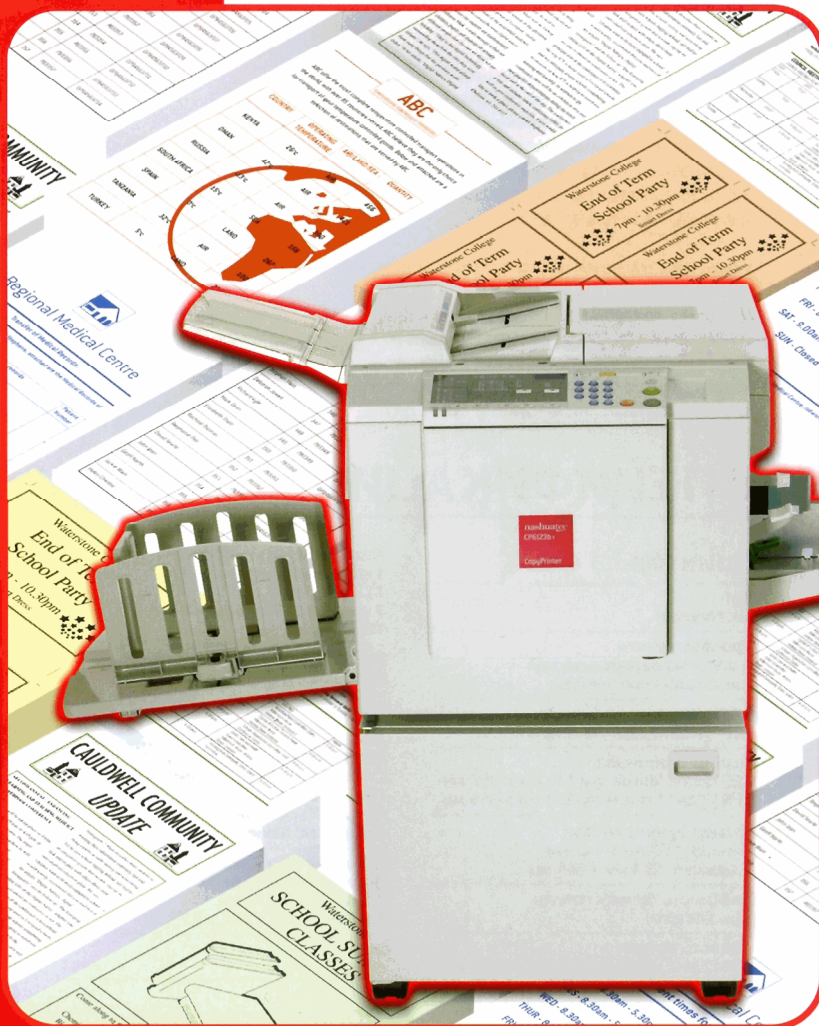

nashuatec

TOTAL DOCUMENT SOLUTIONS

С копи-принтерами CP6123a+ и CP6123b+ от Nashuatec вы сможете быстро изготавливать любые документы профессионального вида. Доступные, надежные и исключительно легкие в использовании, эти компактные копи-принтеры работают без усилий в разнообразных средах, постоянно обеспечивая высокое качество печати. При подключении любого из новых копи-принтеров к компьютеру, производство документов превращается в упорядоченный «одношаговый» процесс.

Если вам требуется быстрый, эффективный цифровой дупликатор, вам нужен универсальный CP6123a+ или CP6123b+.

Уникальный подход Nashuatec соединяет людей со знанием и опытом, объединяя наш богатый опыт передовой продукции и программных решений, относящихся к делопроизводству, и наши деловые и профессиональные услуги мирового класса. Цель этого подхода – предоставление вашему бизнесу лучших Полных Решений Делопроизводства.

CP6123a+/CP6123b+

**ЭКОНОМИЧНАЯ,
ВЫСОКОПРОИЗВОДИТЕЛЬНАЯ
КОПИ-ПЕЧАТЬ**

Доступная, высокоскоростная копи-печать

Быстрое, легкое управление

Быстрая копи-печать со скоростью 90 отпечатков в минуту теперь также легка, как копирование. Просто установите оригинал, задайте нужное количество отпечатков и нажмите кнопку «Мастер»: это все, что вам потребуется сделать для начала печати большого тиража.

Качественная печать

Прочные цифровые дубликаторы CP6123a+ (A4 формата) и CP6123b+ (B4 формата) предназначены обеспечивать высококачественный, доступный по цене результат. Вы всегда можете быть уверены, что новые компактные, надежные копи-принтеры не подведут вас.