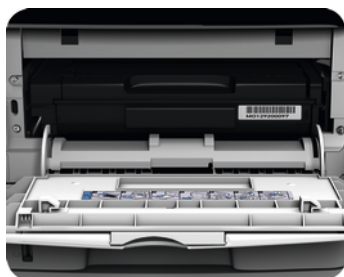

ЛЕГКОСТЬ УПРАВЛЕНИЯ

Как и все аппараты Nashuatec SP 3400N/SP 3410DN легки в управлении - быстрое и простое обслуживание этих принтеров гарантировано! Благодаря однокомпонентному картриджу, вы за одну секунду замените барабан и тонер.